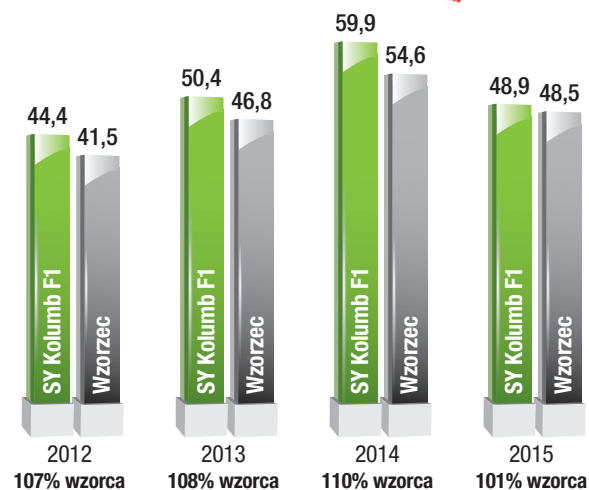

SY Kolumb F1

Odkryj nowe horyzonty

CHARAKTERYSTYKA ODMIAN

bardzo wczesna bardzo późna

OCENA 1 2 3 4 5 6 7 8 9

OPIS ODMIAN

niska wysoka

OCENA 1 2 3 4 5 6 7 8 9

TOLERANCJA

niska wysoka

OCENA 1 2 3 4 5 6 7 8 9

Plon nasion [dt/ha]
Wyniki oficjalnych doświadczeń COBORU 2015

Po trudnej zimie, dzięki zdolności regenerowania
SY Kolumb F1 - plon 35 dt/ha.
woj. kujawsko-pomorskie, sezon 2011/2012