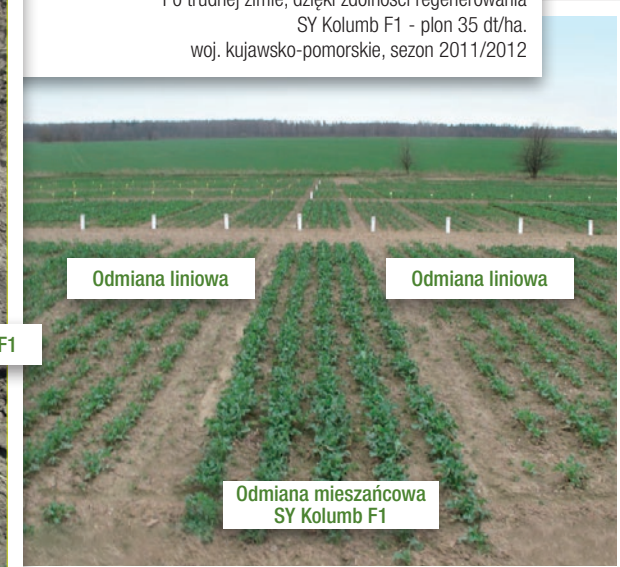

TOLERANCJA

niska wysoka

OCENA 1 2 3 4 5 6 7 8 9

Plon nasion [dt/ha]
Wyniki oficjalnych doświadczeń COBORU 2015

Po trudnej zimie, dzięki zdolności regenerowania
SY Kolumb F1 - plon 35 dt/ha.
woj. kujawsko-pomorskie, sezon 2011/2012

Odmiana liniowa

SY Kolumb F1

Porównanie rozwoju odmiany SY Kolumb F1 do odmiany liniowej
Ulhówek 02.04.2014

Odmiana liniowa

Odmiana liniowa

Odmiana mieszańcowa
SY Kolumb F1

Stan poletek po zimie 2010/2011